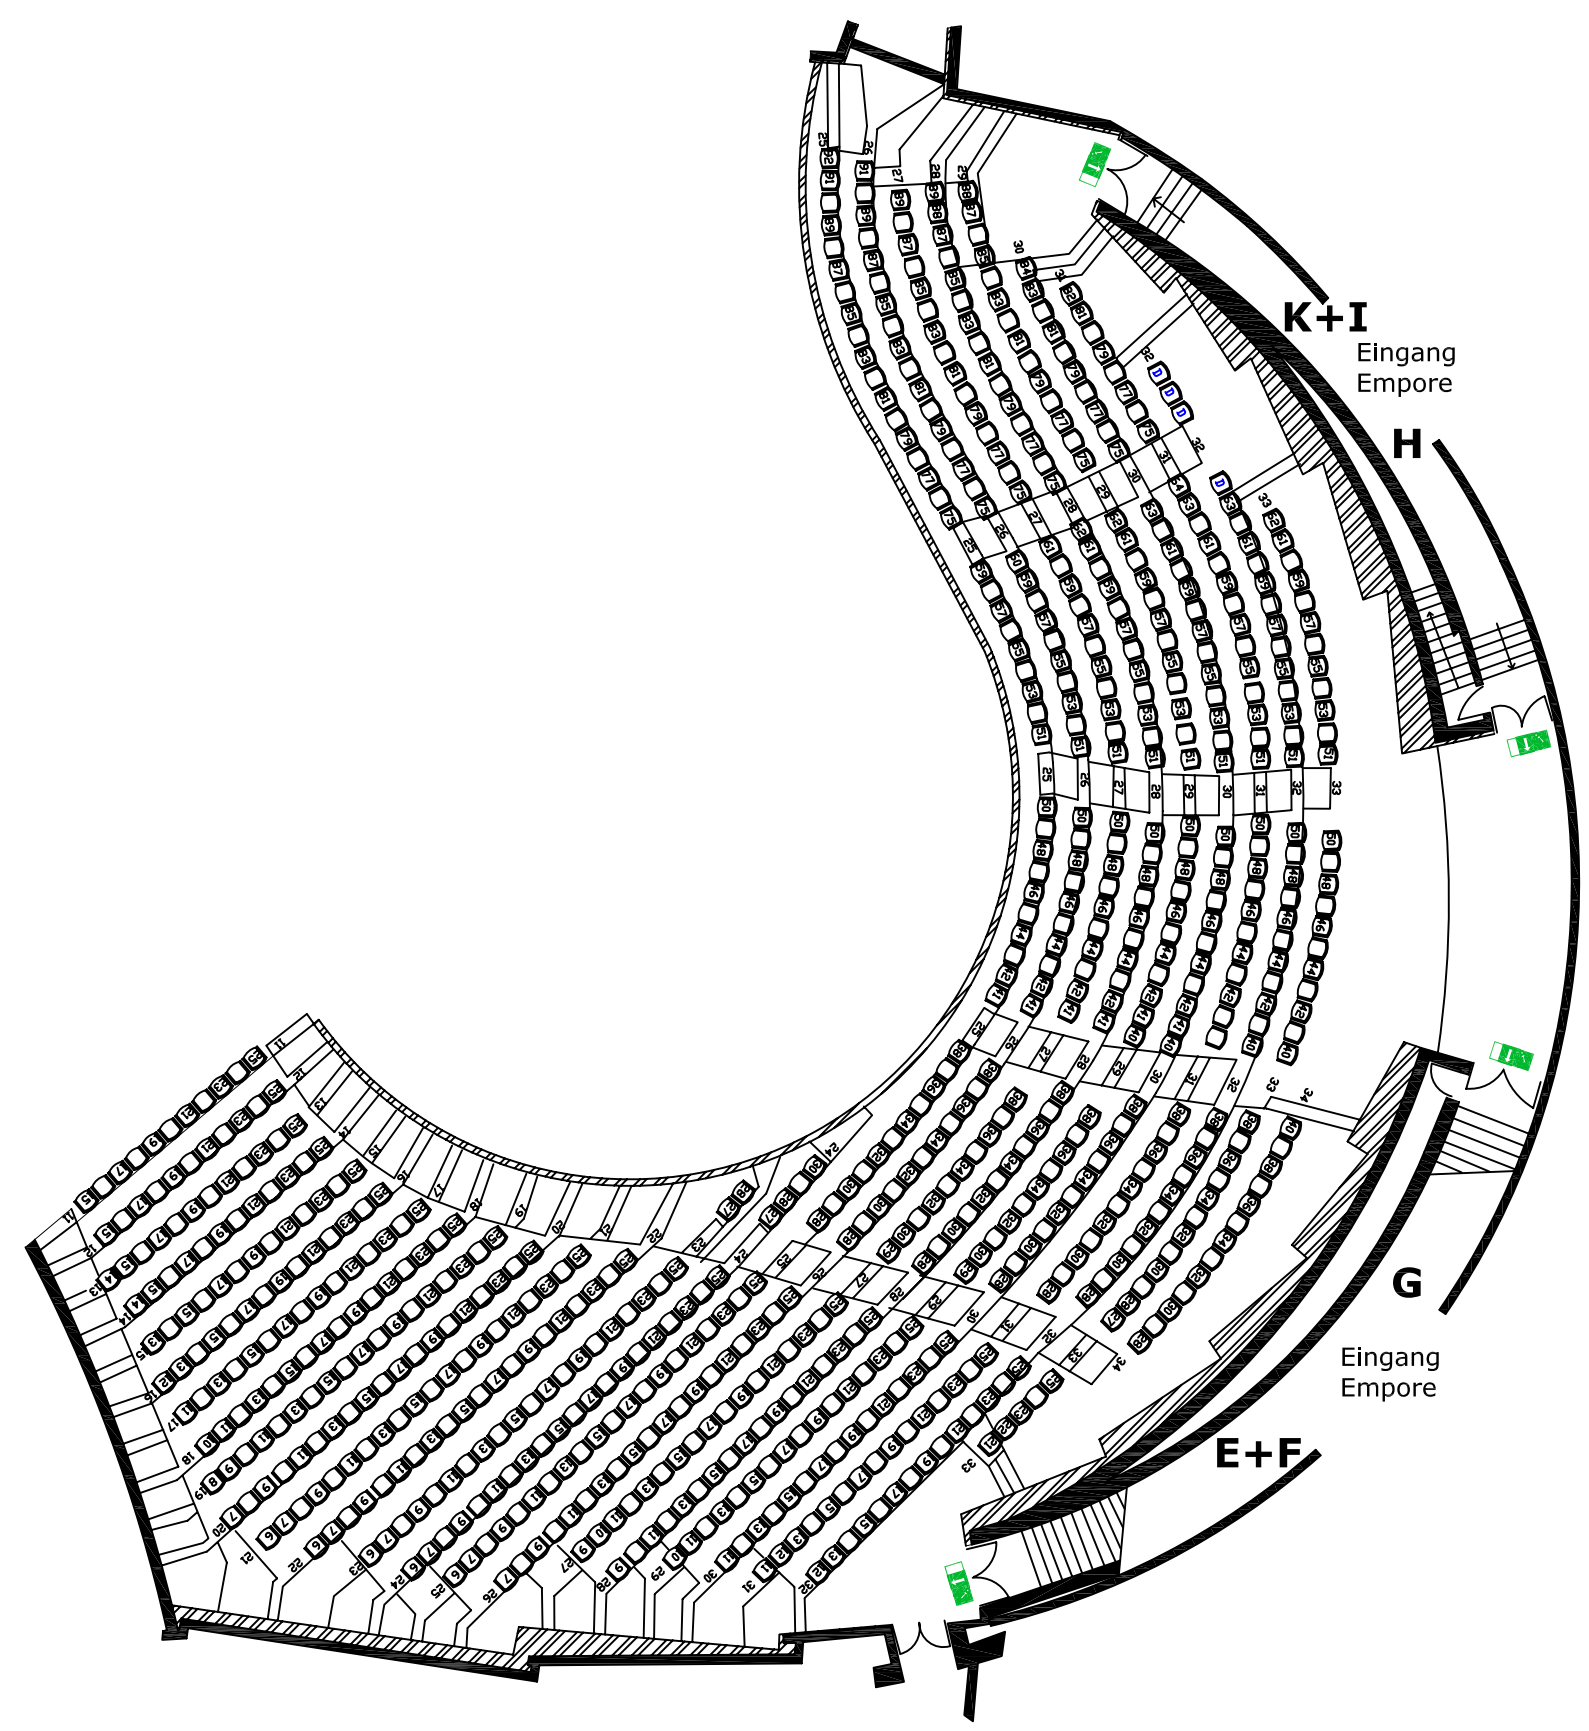

*Beethoven-Saal*

*Empore*

Plätze: 774

Legende:

Veranstalter:  
---

Veranstaltung:  
---

Datum:  
---

Maßstab: 1:200